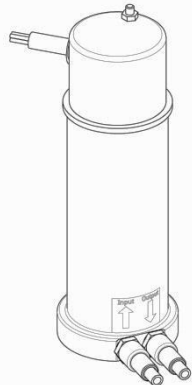

- P/N: 3B000002

配件系列(Accessproes)

Water Bottle

■ P/N: 17002002

Capsule For Water Bottle

■ P/N: 2A050005

Limited Switch

■ Size: 39*19*70mm
■ P/N: 9K540008

Switch

■ Size: 38*18*20mm
■ P/N: 31021111

Plastic Fittings
For Strong Suction Connector

■ Size: 15*73mm
■ P/N: 9K560009

Dental Chair Pillow Bracket

■ P/N: 6A000001

配件系列(Accessproes)

Thermos Bottle – 24V/AC, 80W

- Size: $\varnothing 47*168\text{mm}$
- P/N: 24010193

Thermos Bottle – 110V/AC

- Size: $\varnothing 51*87\text{mm}$
- P/N: 24010191

Pressure Gauge - 26mm

- Size: $\varnothing 25*28\text{mm}$
- P/N: 38990004

Pressure Gauge - 42mm

- Size: $\varnothing 41.3*40\text{mm}$
- P/N: 38990002

Pressure Gauge - Square

- Size: 64X63.5X15mm
- P/N: 38990001

Hydraulic Control Valve

- P/N: 15211500(AC 110V)
- P/N: 15223000(AC 230V)
- P/N: 15224000(AC 24V)