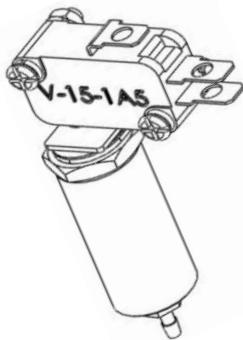

- Size-L: 31*33.5*36.5mm
- Size-S: 31*33.5*32.5mm
- P/N: 9K560012(L), 9K560004(S)

Three-Way Syringe

- Size: 87*20.5*145mm
- P/N: 24090104

Fiber Optical PCB

- Size: 93.5*50*22.5mm
- P/N: 3B000001

X-Ray Film Viewer - LED

- P/N: 3B000002

配件系列(Accessproes)

Water Bottle

■ P/N: 17002002

Capsule For Water Bottle

■ P/N: 2A050005

Limited Switch

■ Size: 39*19*70mm
■ P/N: 9K540008

Switch

■ Size: 38*18*20mm
■ P/N: 31021111

Plastic Fittings
For Strong Suction Connector

■ Size: 15*73mm
■ P/N: 9K560009

Dental Chair Pillow Bracket

■ P/N: 6A000001

配件系列(Accessproes)

Thermos Bottle – 24V/AC, 80W

- Size: $\varnothing 47*168\text{mm}$
- P/N: 24010193

Thermos Bottle – 110V/AC

- Size: $\varnothing 51*87\text{mm}$
- P/N: 24010191

Pressure Gauge - 26mm

- Size: $\varnothing 25*28\text{mm}$
- P/N: 38990004