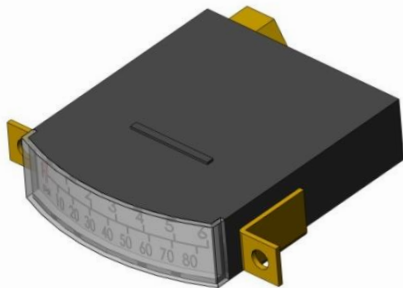

Switch

■ Size: 38*18*20mm
■ P/N: 31021111

Plastic Fittings
For Strong Suction Connector

■ Size: 15*73mm
■ P/N: 9K560009

Dental Chair Pillow Bracket

■ P/N: 6A000001

配件系列(Accessproes)

Thermos Bottle – 24V/AC, 80W

- Size: $\varnothing 47*168\text{mm}$
- P/N: 24010193

Thermos Bottle – 110V/AC

- Size: $\varnothing 51*87\text{mm}$
- P/N: 24010191

Pressure Gauge - 26mm

- Size: $\varnothing 25*28\text{mm}$
- P/N: 38990004

Pressure Gauge - 42mm

- Size: $\varnothing 41.3*40\text{mm}$
- P/N: 38990002

Pressure Gauge - Square

- Size: 64X63.5X15mm
- P/N: 38990001

Hydraulic Control Valve

- P/N: 15211500(AC 110V)
- P/N: 15223000(AC 230V)
- P/N: 15224000(AC 24V)