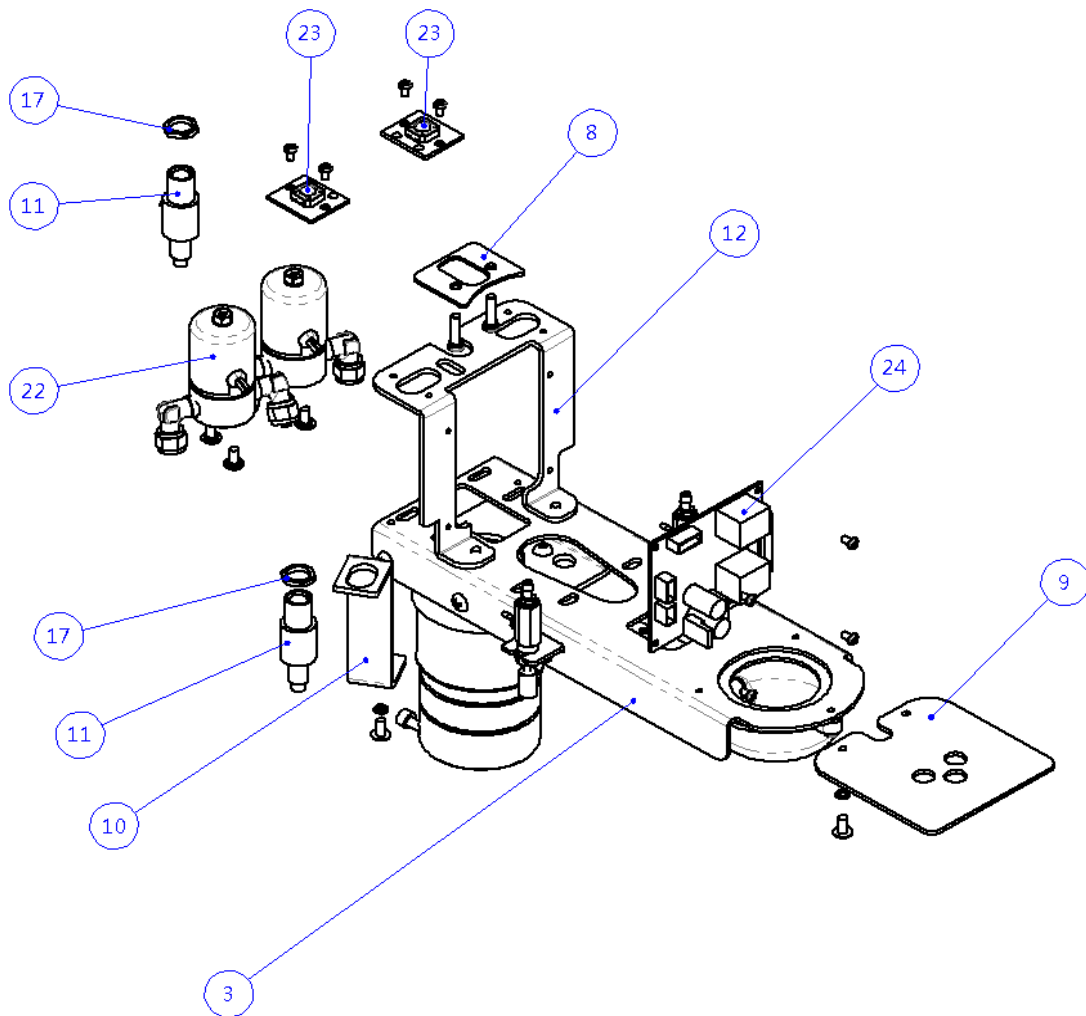

痰盂及組件系列(Cuspidor & Components)

■ Cascade Vitreous Europe Cuspidor

- Vitred Europe Cuspidor Bowl

Item	Description	P/N	Quantity
2	Cup Filling jack assembly	35002019	1
4	Upfilling set assembly	35052010	1
5	Rising jack assembly	22062003	1
6	Rising set assembly	19228181	1
7	Filter cup	24081001	1
13	Rising botton-silicon	19223801	1
14	Cup filter botton-silicon	19223800	1

- Vitred Europe Cuspidor Base

Item	Description	P/N	Quantity
3	Cuspidor assembly	34062101	1
8	Cuspidor fix plate	34062107	1
9	Cuspidor stick plate	34062105	1
10	Cup filling fixed plate	34062103	1
11	Copper cup filling	22052017	1
12	Mechanism fixed plate	34062102	1
17	Nuts M12×14×2.5T	27220701	2
22	Water valve DC-24V	15324000	2
23	Foggle	5A010001	2
24	Cuspidor PCB	13030009	1

■ Cascade Vitreous American Cuspidor

- Vitred American Cuspidor

Item	Description	P/N	Quantity
1	American White Vitred Cuspidor	21010301	1
2	Water Cup	22052015	1
3	Cuspidor Flush Lever	22052016	1
4	Flush Rod Sleeve	19228182	1
5	Power Switch Button - NKKM2511S4W01CE	31020012	2
9	O-Ring METRIC-09016-2 Ø20 x Ø16 x Ø2	30010028	2
14	American Cuspidor Base	34052101	1
15	Cuspidor Sleeve Group	22052019	1
16	Button Bush	22052018	2
17	Large Flat Head Phillips Screws M4x8	32244108	4

■ Cuspidor Component

Central Vaccum In Solid Collection + Filter

■ Size: 89.5*71.5*73mm
■ P/N: 35002004+35002005

Central Vaccum In Solid Collection

■ Size: 89.5*71.5*73mm
■ P/N: 35002003+35002006

Central Vaccum In Solid Collection Screen