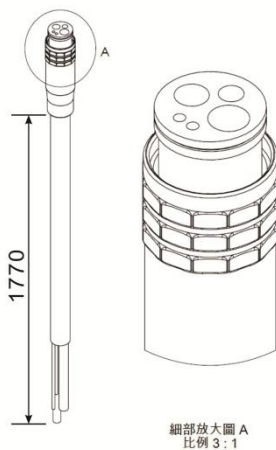

手機管系列(Handpiece Tubing)

2 孔手機管(2-hole Handpiece Tube)		
編號 P/N	顏色 Color	註記 Remark
24160017	灰 Grey	

4 孔手機管(4-hole Handpiece Tube)		
編號 P/N	顏色 Color	註記 Remark
24160023	灰 Grey	

6 孔手機管(6-hole Handpiece Tube)		
編號 P/N	顏色 Color	註記 Remark
24160022	灰 Grey	