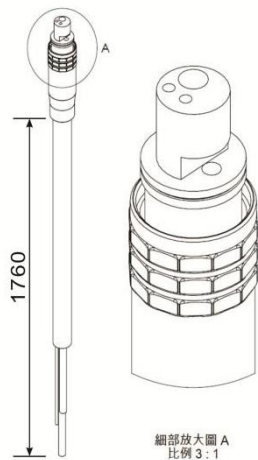

手機管系列(Handpiece Tubing)

2 孔手機管(2-hole Handpiece Tube)		
編號 P/N	顏色 Color	註記 Remark
24160017	灰 Grey	

4 孔手機管(4-hole Handpiece Tube)		
編號 P/N	顏色 Color	註記 Remark
24160023	灰 Grey	

6 孔手機管(6-hole Handpiece Tube)		
編號 P/N	顏色 Color	註記 Remark
24160022	灰 Grey	