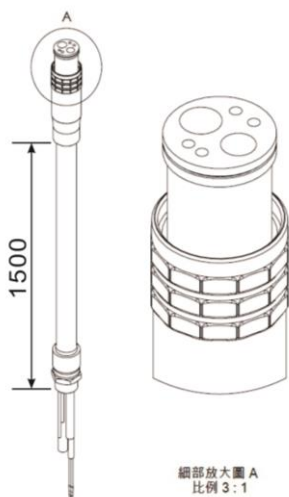

手機管系列(Handpiece Tubing)

2 孔手機管(2-hole Handpiece Tube)		
編號 P/N	顏色 Color	註記 Remark
24160017	灰 Grey	

4 孔手機管(4-hole Handpiece Tube)		
編號 P/N	顏色 Color	註記 Remark
24160023	灰 Grey	

6 孔手機管(6-hole Handpiece Tube)		
編號 P/N	顏色 Color	註記 Remark
24160022	灰 Grey	